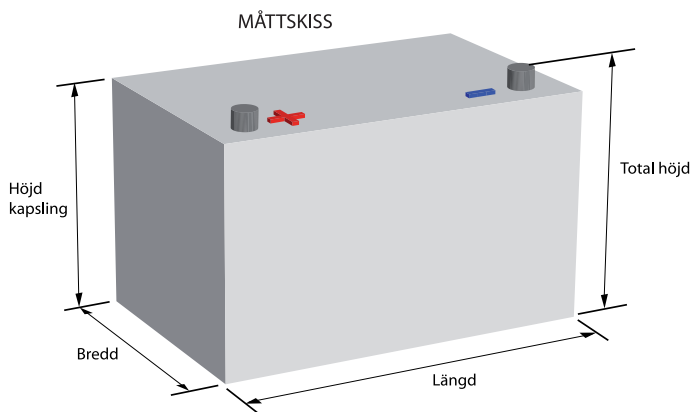

12 MFB 75 G

FORCEblock MFB GEL block är ett ventilreglerat blybatteri med GEL elektrolyt. Ingen vattenpåfyllning, inget syraläckage, lägesoberoende. FORCEblock MFB GEL block används när det ställs mycket höga krav på cyklingstålighet och djupurladdningstålighet. Batteriet är återvinningsbart. Typiska användningsområden: Städmaskiner, rullstolar, carriers, golfbilar.

TEKNISK DATA

Art.nr	111011
Art.nr (gammalt)	
Spänning	12 V
Kap. C5	100.0 Ah
Kap. C20	100.0 Ah
Längd Bas	300 mm
Längd Tot	300.0 mm
Bredd Bas	100 mm
Bredd Tot	100.0 mm
Höjd Kapsling	100 mm
Höjd Tot	100.0 mm
Vikt	10.0 kg
Rekommenderad laddström	10-15 A
Poltyp	Konisk rundpol (SAE)
Åtdragningsmoment pol	8.0 Nm
Antal cykler	600+ (EN 60 254-1, IEC 254-1)

MÅTTSKISS

POLSTÄLLNING & POLTYP