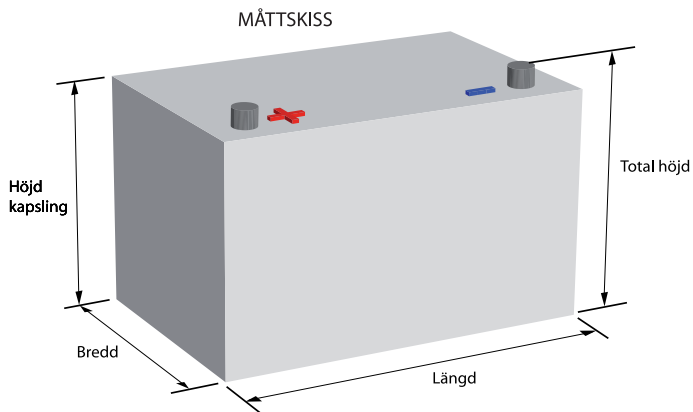

12 MFB 20 G

FORCEblock MFB GEL block är ett ventilreglerat blybatteri med GEL elektrolyt. Ingen vattenpåfyllning, inget syraläckage, lägesoberoende. FORCEblock MFB GEL block används när det ställs mycket höga krav på cyklingstålighet och djupurladdningstålighet. Batteriet är återvinningsbart. Typiska användningsområden: Städmaskiner, rullstolar, carriers, golfbilar.

TEKNISK DATA

Art.nr	
Art.nr (gammalt)	
Spänning	12 V
Kap. C5	20.0 Ah
Kap. C20	24.0 Ah
Längd Bas	166.0 mm
Längd Tot	166.0 mm
Bredd Bas	175.0 mm
Bredd Tot	175.0 mm
Höjd Kapsling	125.0 mm
Höjd Tot	125.0 mm
Vikt	8.5 kg
Rekommenderad laddström	3-6 A
Poltyp	F-M5 skruv
Åtdragningsmoment pol	6.2 Nm
Antal cykler	600+ (EN 60 254-1, IEC 254-1)

MÅTTSKISS

POLSTÄLLNING & POLTYP