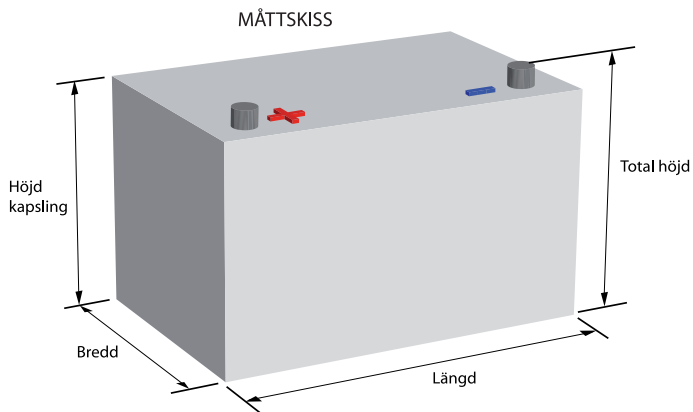

MÅTTSKISS

POLSTÄLLNING & POLTYP