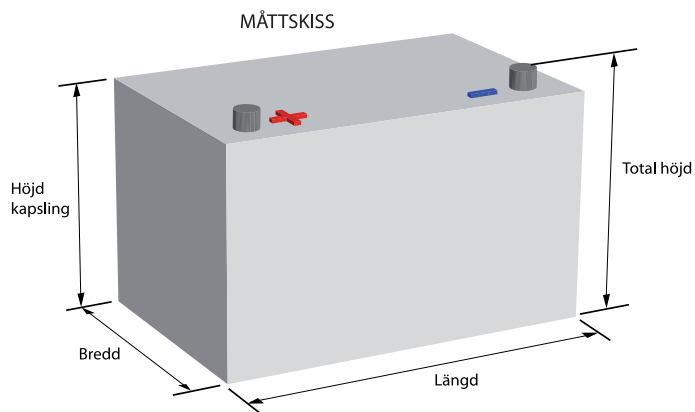

FORCEblock MFB GEL block är ett ventilreglerat blybatteri med GEL elektrolyt. Ingen vattenpåfyllning, inget syraläckage, lägesoberoende. FORCEblock MFB GEL block används när det ställs mycket höga krav på cyklingstålighet och djupurladdningstålighet. Batteriet är återvinningsbart. Typiska användningsområden: Städmaskiner, rullstolar, carriers, golfbilar.

TEKNISK DATA

Art.nr	1110114
Art.nr (gammalt)	
Spänning	12 V
Kap. C5	75.0 Ah
Kap. C20	88.0 Ah
Längd Bas	330mm
Längd Tot	330.0mm
Bredd Bas	178mm
Bredd Tot	178.0 mm
Höjd Kapsling	212mm
Höjd Tot	218.0 mm
Vikt	28.0 kg
Rekommenderad laddström	10-16 A
Poltyp	F-M8 skruv
Åtdragningsmoment pol	12.4 Nm
Antal cykler	600+ (EN 60 254-1, IEC 254-1)

MÅTTSKISS

POLSTÄLLNING & POLTYP