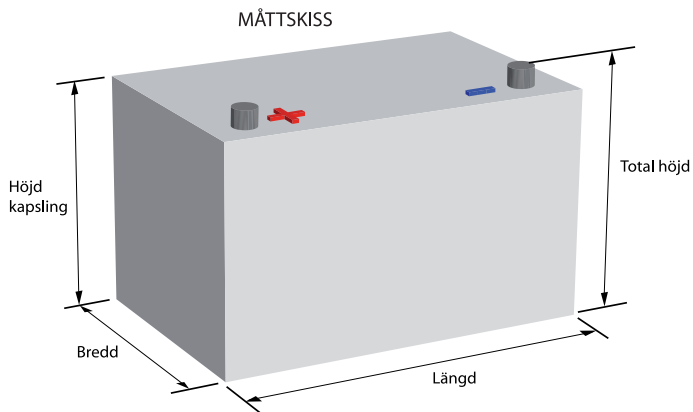

12 MFB 28 G

FORCEblock MFB GEL block är ett ventilreglerat blybatteri med GEL elektrolyt. Ingen vattenpåfyllning, inget syraläckage, lägesoberoende. FORCEblock MFB GEL block används när det ställs mycket höga krav på cyklingstålighet och djupurladdningstålighet. Batteriet är återvinningsbart. Typiska användningsområden: Städmaskiner, rullstolar, carriers, golfbilar.

TEKNISK DATA

Art.nr	1111033
Art.nr (gammalt)	
Spänning	12 V
Kap. C5	28.0 Ah
Kap. C20	33.0 Ah
Längd Bas	195.0 mm
Längd Tot	195.0 mm
Bredd Bas	130.0 mm
Bredd Tot	130.0 mm
Höjd Kapsling	175.0 mm
Höjd Tot	175.0 mm
Vikt	10.5 kg
Rekommenderad laddström	3-6 A
Poltyp	F-M6 skruv
Åtdragningsmoment pol	11.0 Nm
Antal cykler	600+ (EN 60 254-1, IEC 254-1)

MÅTTSKISS

POLSTÄLLNING & POLTYP