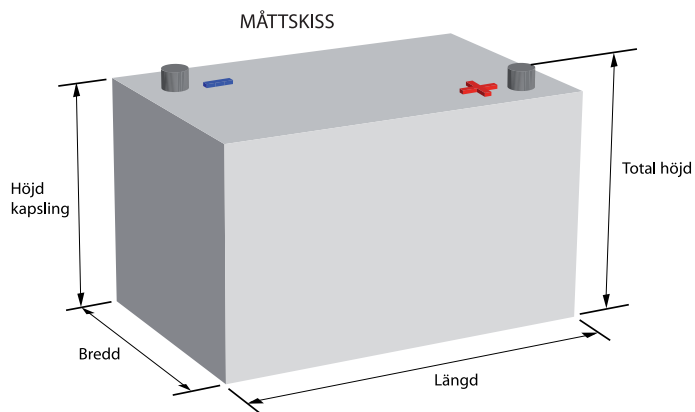

6 MFB 180 G

FORCEblock MFB GEL block är ett ventilreglerat blybatteri med GEL elektrolyt. Ingen vattenpåfyllning, inget syraläckage, lägesoberoende. FORCEblock MFB GEL block används när det ställs mycket höga krav på cyklingstålighet och djupurladdningstålighet. Batteriet är återvinningsbart. Typiska användningsområden: Städmaskiner, rullstolar, carriers, golfbilar.

TEKNISK DATA

Art.nr	1110924
Art.nr (gammalt)	
Spänning	6 V
Kap. C5	180.0 Ah
Kap. C20	210.0 Ah
Längd Bas	244.0 mm
Längd Tot	244.0 mm
Bredd Bas	189.0 mm
Bredd Tot	189.0 mm
Höjd Kapsling	250.0 mm
Höjd Tot	271.0 mm
Vikt	31.5 kg
Rekommenderad laddström	20-40 A
Poltyp	Konisk rundpol (SAE)
Åtdragningsmoment pol	8.0 Nm
Antal cykler	600+ (EN 60 254-1, IEC 254-1)

MÅTTSKISS

POLSTÄLLNING