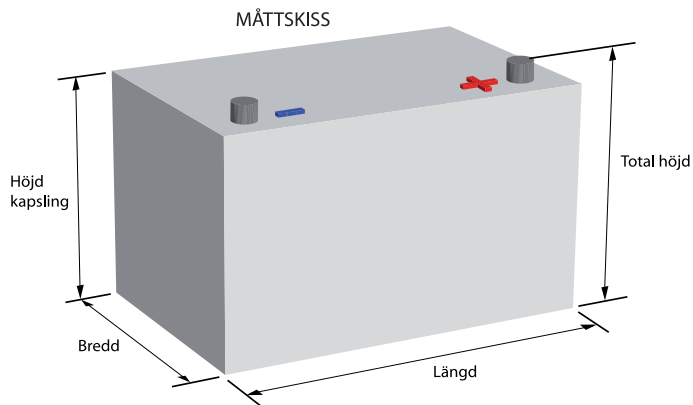

MÅTTSKISS

POLSTÄLLNING